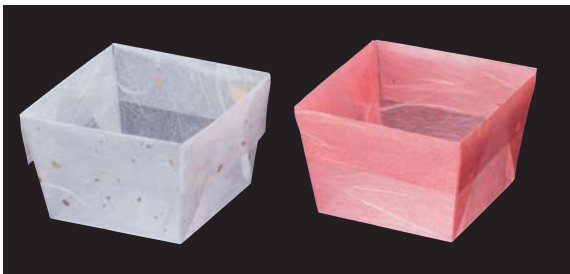

## 両面ラミネート珍珠入シリーズ

P53～56の珍珠入は

安心してお使いいただける“両面”ラミネート商品です。  
多彩な食材を盛りつけるおせち重にも最適な珍珠入です。

両面PET 貼合せ プレス加工

## OP珍珠小箱

- サイズ 56角: 約5.6×5.6×H3.8cm  
62角: 約6.2×6.2×H3.8cm
- 200枚入

お節重の9割仕切に最適なサイズの  
の小箱です。

〈適合サイズ〉

56角 (6.5寸 お節重+9割仕切)

62角 (7寸 お節重+9割仕切)

01 (66650) 白雲竜(56角)

15,000円 (1枚当り75円)

02 (66653) 白雲竜(62角)

16,000円 (1枚当り80円)

03 (66651) 紅梅雲竜(56角)

15,000円 (1枚当り75円)

04 (66654) 紅梅雲竜(62角)

16,000円 (1枚当り80円)

両面PET 貼合せ プレス加工

## 両面ラミ正角珍珠入

- サイズ 約8×8×H5cm
- 200枚入
- ◆1ケース 1,600枚 (200枚×8)

05 (66708) 白雲竜・箔なし  
6,500円 (1枚当り32.5円)06 (66303) 白雲竜  
6,500円 (1枚当り32.5円)07 (66304) 藤雲竜  
6,500円 (1枚当り32.5円)08 (66305) 水雲竜  
6,500円 (1枚当り32.5円)09 (66306) 紅梅雲竜  
6,500円 (1枚当り32.5円)10 (66307) 若草雲竜  
6,500円 (1枚当り32.5円)11 (66308) オーロラ  
7,500円 (1枚当り37.5円)