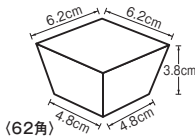

## OP珍珠小箱

- サイズ 56角: 約5.6×5.6×H3.8cm  
62角: 約6.2×6.2×H3.8cm
- 200枚入

お節重の9割仕切に最適なサイズの  
の小箱です。

〈適合サイズ〉

56角 (6.5寸 お節重+9割仕切)

62角 (7寸 お節重+9割仕切)

01 (66650) 白雲竜(56角)

15,000円 (1枚当り75円)

## 両面ラミ正角珍珠入

- サイズ 約8×8×H5cm
- 200枚入
- ◆1ケース 1,600枚 (200枚×8)

05 (66708) 白雲竜・箔なし  
6,500円 (1枚当り32.5円)06 (66303) 白雲竜  
6,500円 (1枚当り32.5円)07 (66304) 藤雲竜  
6,500円 (1枚当り32.5円)08 (66305) 水雲竜  
6,500円 (1枚当り32.5円)09 (66306) 紅梅雲竜  
6,500円 (1枚当り32.5円)10 (66307) 若草雲竜  
6,500円 (1枚当り32.5円)11 (66308) オーロラ  
7,500円 (1枚当り37.5円)