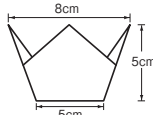

## OP珍珠小箱

- サイズ 56角: 約5.6×5.6×H3.8cm  
62角: 約6.2×6.2×H3.8cm
- 200枚入

お節重の9割仕切に最適なサイズの  
の小箱です。

〈適合サイズ〉

56角 (6.5寸 お節重+9割仕切)

62角 (7寸 お節重+9割仕切)

01 (66650) 白雲竜(56角)

15,000円 (1枚当り75円)

02 (66653) 白雲竜(62角)

16,000円 (1枚当り80円)

03 (66651) 紅梅雲竜(56角)

15,000円 (1枚当り75円)

04 (66654) 紅梅雲竜(62角)

16,000円 (1枚当り80円)

両面PET 貼合せ プレス加工

## 両面ラミ正角珍珠入

- サイズ 約8×8×H5cm
- 200枚入
- ◆1ケース 1,600枚 (200枚×8)

05 (66708) 白雲竜・箔なし  
6,500円 (1枚当り32.5円)06 (66303) 白雲竜  
6,500円 (1枚当り32.5円)07 (66304) 藤雲竜  
6,500円 (1枚当り32.5円)08 (66305) 水雲竜  
6,500円 (1枚当り32.5円)09 (66306) 紅梅雲竜  
6,500円 (1枚当り32.5円)10 (66307) 若草雲竜  
6,500円 (1枚当り32.5円)11 (66308) オーロラ  
7,500円 (1枚当り37.5円)