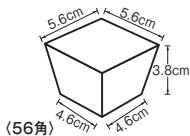

## OP珍珠小箱

- サイズ 56角: 約5.6×5.6×H3.8cm  
62角: 約6.2×6.2×H3.8cm
- 200枚入

お節重の9割仕切に最適なサイズの  
の小箱です。

〈適合サイズ〉

56角 (6.5寸 お節重+9割仕切)

62角 (7寸 お節重+9割仕切)

01 (66650) 白雲竜(56角)

15,000円 (1枚当り75円)

02 (66653) 白雲竜(62角)

16,000円 (1枚当り80円)

03 (66651) 紅梅雲竜(56角)

15,000円 (1枚当り75円)

04 (66654) 紅梅雲竜(62角)

16,000円 (1枚当り80円)

両面PET 貼合せ プレス加工

## 両面ラミ正角珍珠入

- サイズ 約8×8×H5cm
- 200枚入
- ◆1ケース 1,600枚 (200枚×8)

05 (66708) 白雲竜・箔なし  
6,500円 (1枚当り32.5円)06 (66303) 白雲竜  
6,500円 (1枚当り32.5円)07 (66304) 藤雲竜  
6,500円 (1枚当り32.5円)08 (66305) 水雲竜  
6,500円 (1枚当り32.5円)09 (66306) 紅梅雲竜  
6,500円 (1枚当り32.5円)10 (66307) 若草雲竜  
6,500円 (1枚当り32.5円)11 (66308) オーロラ  
7,500円 (1枚当り37.5円)